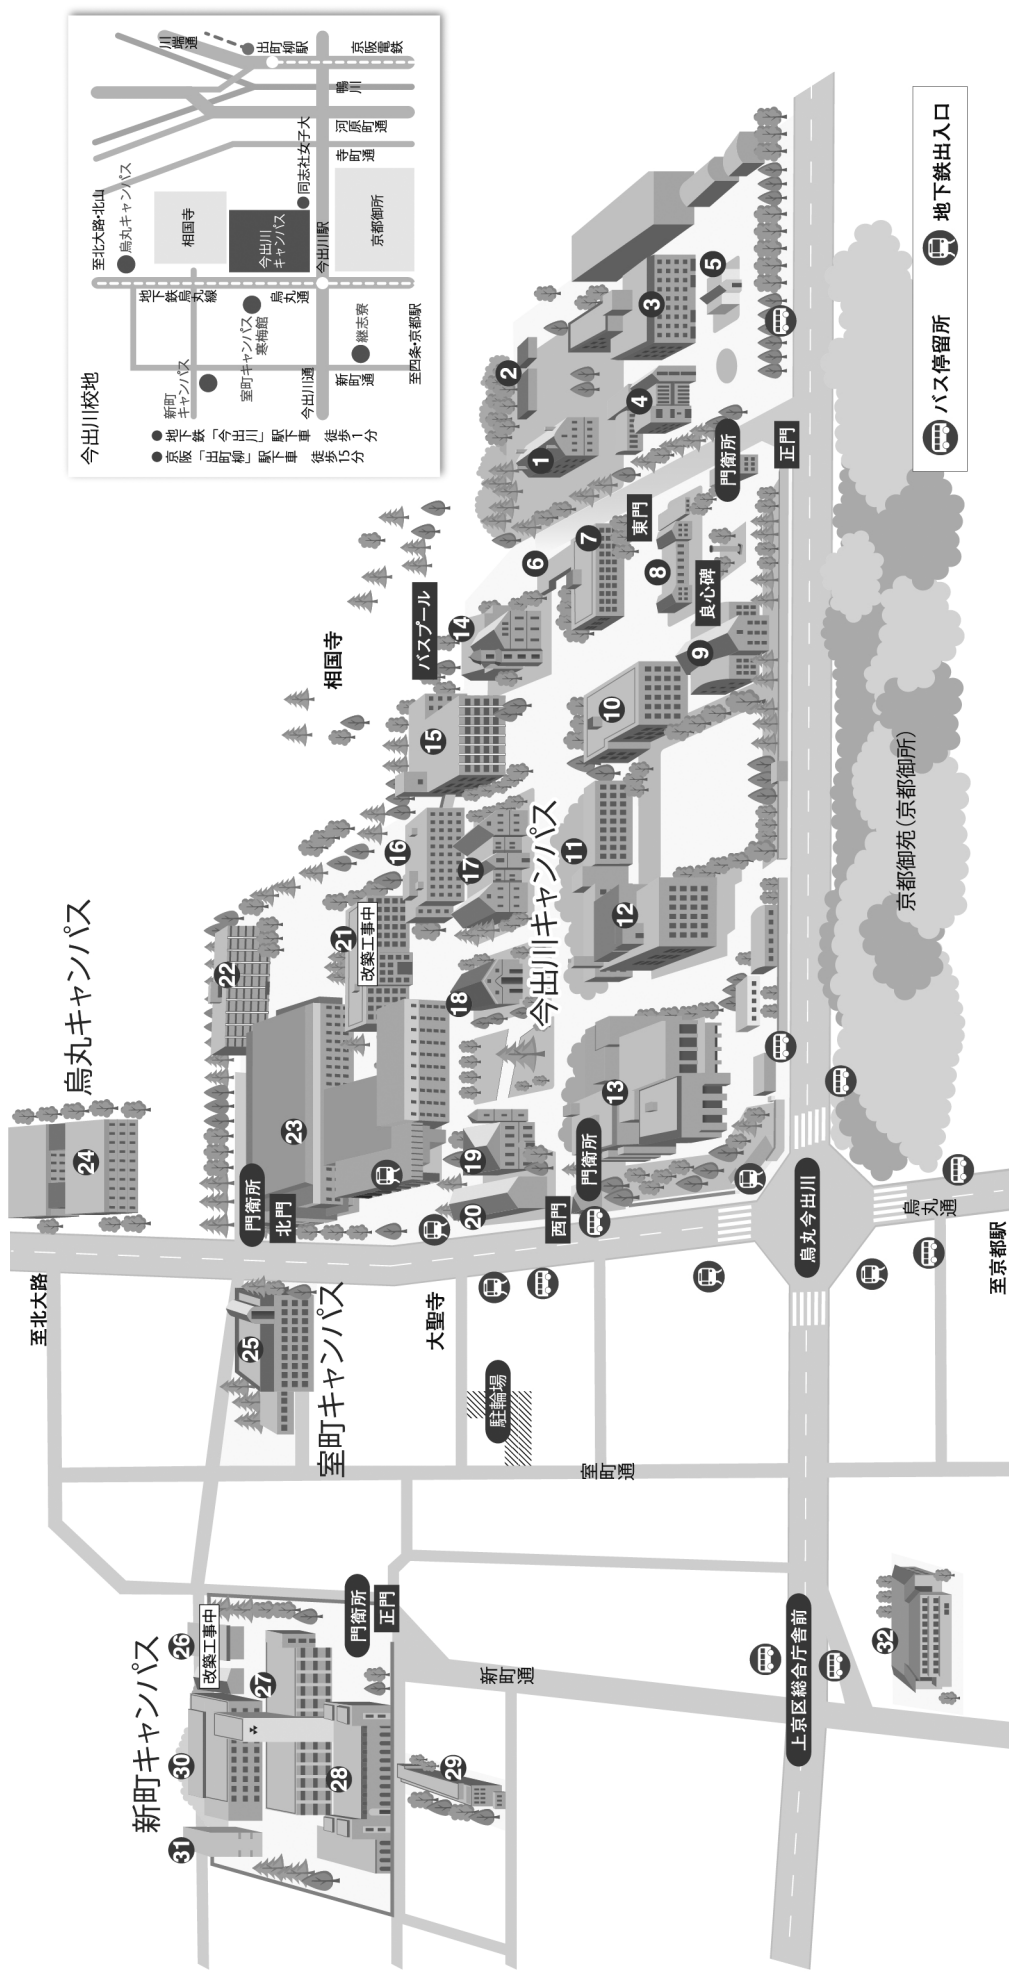

新町・烏丸・今出川キャンパス MAP

- 今出川キャンパス**
- ①アーモスト館 (登録有形文化財)
  - ②ガストハウス
  - ③光遠館 / 法学部・法学研究科事務室
  - ④啓明館 (登録有形文化財)
  - ⑤新島遺品庫
  - ⑥待辰館
  - ⑦神学館 / 神学部・神学研究科事務室
  - ⑧致遠館
  - ⑨有終館 (重要文化財)
  - ⑩弘風館 / 情報教室、国際保健教育院事務室、入学センター
- 烏丸キャンパス**
- ⑪明德館 / 食堂、コンビニ、学生ラウンジ
  - ⑫徳路館 / 文学部・文学研究科事務室
  - ⑬図書館
  - ⑭クラーク記念館 (重要文化財) / キリスト教文化センター
  - ⑮至誠館 / 簡学部・簡学研究科事務室
  - ⑯井森館 / 国際センター、国際交流ラウンジ
  - ⑰ハリス理化学館 (重要文化財) / 同志社キヤラー
  - ⑱同志社礼拝堂 (チャペル) (重要文化財)
  - ⑲彰栄館 (重要文化財)
  - ⑳真藏館
  - ㉑齋静館 (改装工事中)
- 新町キャンパス**
- ㉒博覧館
  - ㉓良心館 / 情報教室、今出川キャンパス教務センター、経済学部・経済学研究科事務室、学生ラウンジ、食堂、コンビニ、書籍・購買店舗、旅行カウンター、カフェ、ラーニング・コモンズ、ITサポートオフィス
  - ㉔高丸キャンパス / 情報教室、グローバル地域文化学部事務室、グローバル・スタディーズ研究科事務室、総合政策科学研究科事務室、国際教育インスティテュート事務室、学生ラウンジ、コンビニ
  - ㉕室町キャンパス / 学生支援センター、カウンセリングセンター、保龍センター、キャリアセンター、司法研究科事務室、ビジネス研究科事務室、ハーディー・ガール、クロバー・ホール

- 新町キャンパス**
- ㉖善真館 (改装工事中)
  - ㉗蔵真館 / 学生ラウンジ
  - ㉘強光館 / 情報教室、社会学部・社会学研究科事務室、政経学部事務室、新町カフェテリア
  - ㉙清水館
  - ㉚学生会館 (本館) / クラブ・サークル部室、会議室、シヤワー室、新町シヨップ、学生ラウンジ
  - ㉛新町別館 / クラブ・サークル部室、練習場
- その他**
- ㉜継志寮 / 多目的ルーム、体育施設

今出川校地

- 地下鉄 今出川駅 徒歩1分
- 京阪「出柳」駅下車 徒歩15分