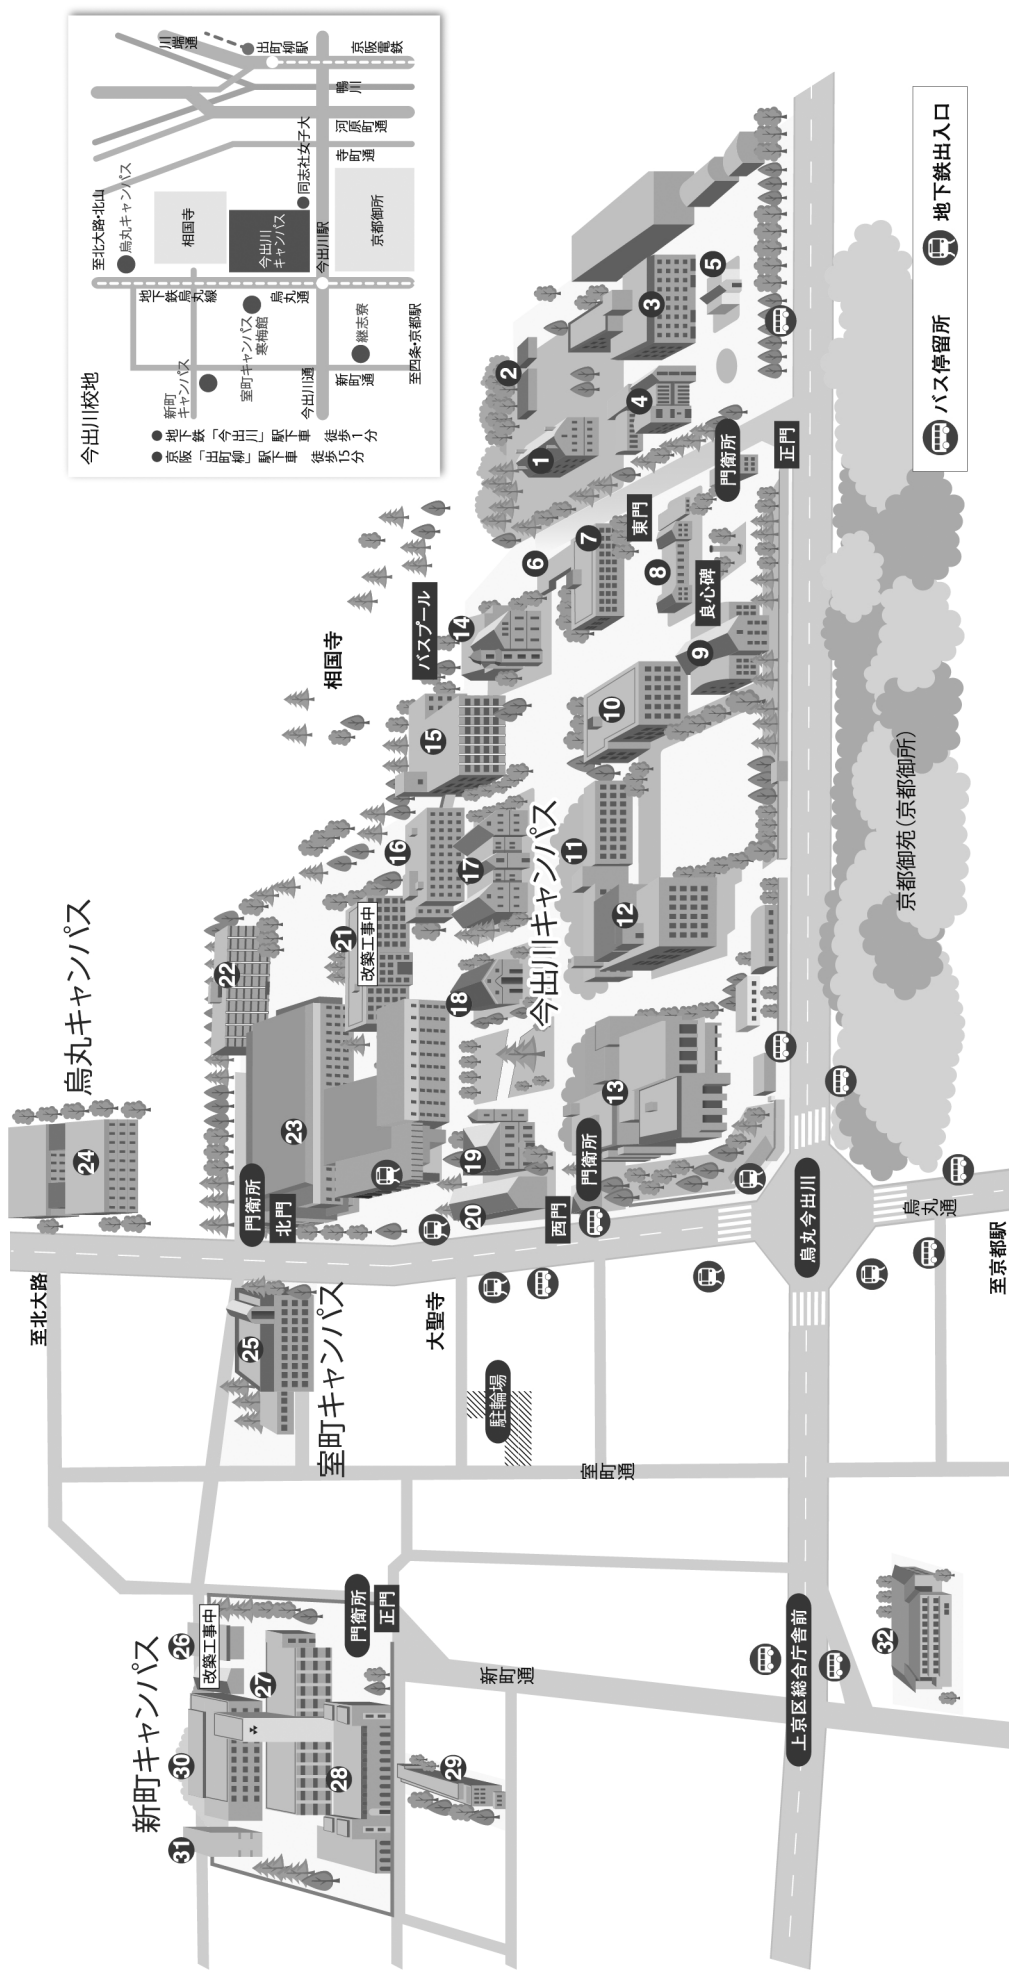

# 新町・烏丸・今出川キャンパス MAP

今出川校地

- 地下鉄 今出川駅 徒歩1分
- 京阪「出柳」駅下車 徒歩15分

- |  |  |   |   |
|--|--|---|---|
| <p><b>今出川キャンパス</b></p> <ul style="list-style-type: none"> <li>① アーモスト館 (登録有形文化財)</li> <li>② ガストハウス</li> <li>③ 光遠館 / 法学部・法学研究科事務室</li> <li>④ 啓明館 (登録有形文化財)</li> <li>⑤ 新島遺品庫</li> <li>⑥ 待辰館</li> <li>⑦ 神学館 / 神学部・神学研究科事務室</li> <li>⑧ 致遠館</li> <li>⑨ 有終館 (重要文化財)</li> <li>⑩ 弘風館 / 情報教室、国際保健教育院事務室、入学センター</li> </ul> | <p><b>新町キャンパス</b></p> <ul style="list-style-type: none"> <li>⑪ 明德館 / 食堂、コンビニ、学生ラウンジ</li> <li>⑫ 徳昭館 / 文学部・文学研究科事務室</li> <li>⑬ 図書館</li> <li>⑭ クラーク記念館 (重要文化財) / キリスト教文化センター</li> <li>⑮ 至誠館 / 簡学部・簡学研究科事務室</li> <li>⑯ 井森館 / 国際センター、国際交流ラウンジ</li> <li>⑰ ハリス理化学館 (重要文化財) / 同志社キヤラー</li> <li>⑱ 同志社礼拝堂 (チャペル) (重要文化財)</li> <li>⑲ 彰栄館 (重要文化財)</li> <li>⑳ 真藏館</li> <li>㉑ 齋静館 (改装工事中)</li> </ul> | <p><b>烏丸キャンパス</b></p> <ul style="list-style-type: none"> <li>② 博覧館</li> <li>③ 良心館 / 情報教室、今出川キャンパス教務センター、経済学部・経済学研究科事務室、学生ラウンジ、食堂、コンビニ、書籍・購買店舗、旅行カウンター、カフェ、ラーニング・commons、ITサポートオフィス</li> <li>④ 高志館 / 情報教室、グローバル地域文化学部事務室、グローバル・スタディーズ研究科事務室、総合政策科学研究科事務室、国際教育インスティテュート事務室、学生ラウンジ、コンビニ</li> <li>⑤ 至町キャンパス</li> <li>⑥ 寒梅館 / 学生支援センター、カウンセリングセンター、保健センター、キャリアセンター、司法研究科事務室、ビジネス研究科事務室、ハーディー・ホール、クロバー・ホール</li> </ul> | <p><b>新町キャンパス</b></p> <ul style="list-style-type: none"> <li>⑥ 善真館 (改装工事中)</li> <li>⑦ 蔵真館 / 学生ラウンジ</li> <li>⑧ 強光館 / 情報教室、社会学部・社会学研究科事務室、政経学部事務室、新町カフェテリア</li> <li>⑨ 深水館</li> <li>⑩ 学生会館 (本館) / クラブ・サークル部室、会議室、シヤワー室、新町シヨンプ、学生ラウンジ</li> <li>⑪ 新町別館 / クラブ・サークル部室、練習場</li> <li>その他</li> <li>⑫ 継志寮 / 多目的ルーム、体育施設</li> </ul> |
|--|--|---|---|