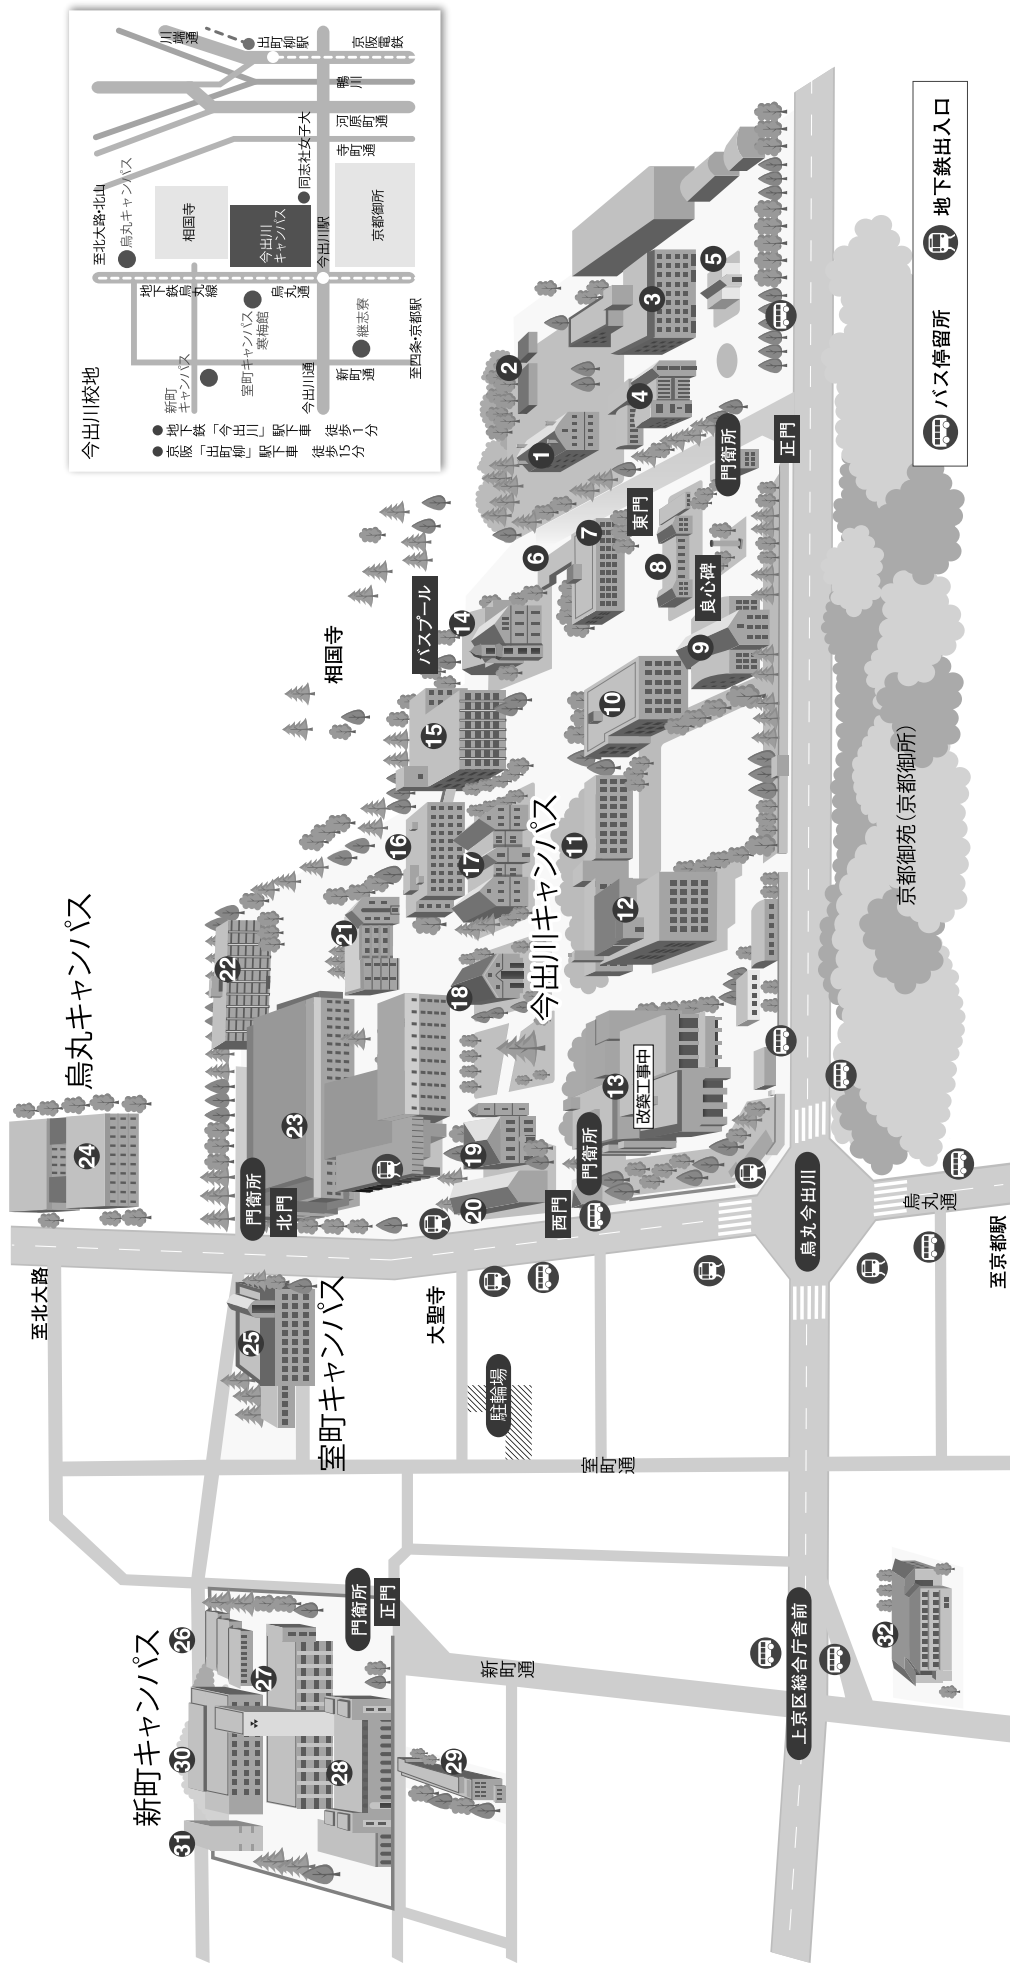

# 新町・烏丸・今出川キャンパス MAP

今出川校地

- 地下鉄「今出川」駅下車徒歩1分
- 阪上「出町」駅下車徒歩15分

- |   |  |  |   |   |
|---|--|--|---|---|
| <p><b>今出川キャンパス</b></p> <ul style="list-style-type: none"> <li>①アーモストハウス (登録有形文化財)</li> <li>②ゲストハウス</li> <li>③光塩館 / 法学部・法学研究科事務室</li> <li>④啓明館 (登録有形文化財)</li> <li>⑤新島遺品庫</li> <li>⑥待伝館</li> <li>⑦神学館 / 神学部・神学研究科事務室</li> <li>⑧致遠館</li> <li>⑨有終館 (重要文化財)</li> <li>⑩弘風館 / 情報教室・国際教養教育院事務室・入学センター</li> <li>⑪明德館 / 食堂・コンビニ・学生ラウンジ</li> </ul> | <p><b>新町キャンパス</b></p> <ul style="list-style-type: none"> <li>⑫徳照館 / 文学部・文学研究科事務室</li> <li>⑬図書館 / 新図書館建設工事中<br/>新静観工階及び地下下一階に機能を移し運用しております</li> <li>⑭クラーク記念館 (重要文化財) / キリスト教文化センター</li> <li>⑮至善館 / 商学部・商学研究科事務室</li> <li>⑯扶桑館 / 国際センター・国際交流ラウンジ</li> <li>⑰ハリス理化学館 (重要文化財) / 同志社ギャラリー</li> <li>⑱同志社礼拝堂 (チャペル) (重要文化財)</li> <li>⑲彰茶館 (重要文化財)</li> <li>⑳真義館</li> <li>㉑寧静館 / 図書館</li> </ul> | <p><b>烏丸キャンパス</b></p> <ul style="list-style-type: none"> <li>⑲博遠館</li> <li>⑳良心館 / 情報教室・今出川キャンパス教務センター・経済学部・経済学研究科事務室・講師控室・学生ラウンジ・食堂・コンビニ・書籍・購買店舗・旅行カウンター・カフェ・ラーニング・コモンズ・ITサポートオフィス</li> <li>㉑志高館 / 情報教室・グローバル地域文化学部事務室・グローバル・スタディーズ研究科事務室・学術情報事務室・国際教育インスティテュート事務室・講師控室・学生ラウンジ・コンビニ</li> <li>㉒寒梅館 / 学生支援センター・カウンセリングセンター・保健センター・キャリアセンター・司法研究科事務室・ビジネス研究科事務室・ハーディーホール・クロバーホール</li> </ul> | <p><b>今出川キャンパス</b></p> <ul style="list-style-type: none"> <li>㉓博遠館</li> <li>㉔良心館 / 情報教室・今出川キャンパス教務センター・経済学部・経済学研究科事務室・講師控室・学生ラウンジ・食堂・コンビニ・書籍・購買店舗・旅行カウンター・カフェ・ラーニング・コモンズ・ITサポートオフィス</li> <li>㉕志高館 / 情報教室・グローバル地域文化学部事務室・グローバル・スタディーズ研究科事務室・学術情報事務室・国際教育インスティテュート事務室・講師控室・学生ラウンジ・コンビニ</li> <li>㉖寒梅館 / 学生支援センター・カウンセリングセンター・保健センター・キャリアセンター・司法研究科事務室・ビジネス研究科事務室・ハーディーホール・クロバーホール</li> </ul> | <p><b>新町キャンパス</b></p> <ul style="list-style-type: none"> <li>㉗新創館 / アカデミックプラザ</li> <li>㉘眞眞館 / 講師控室・学生ラウンジ</li> <li>㉙臨光館 / 情報教室・社会学部・社会学研究科事務室・政策学部・総合政策研究科事務室・新町カフェテリア</li> <li>㉚涿水館</li> <li>㉛学生会館 (本館) / クラブ・サークル部室・練習場・会議室・シャワー室・新町ジョブズ・学生ラウンジ</li> <li>㉜新町別館 / クラブ・サークル部室・練習場</li> <li>その他</li> <li>㉝継志寮 / 多目的ルーム・体育施設</li> </ul> |
|---|--|--|---|---|