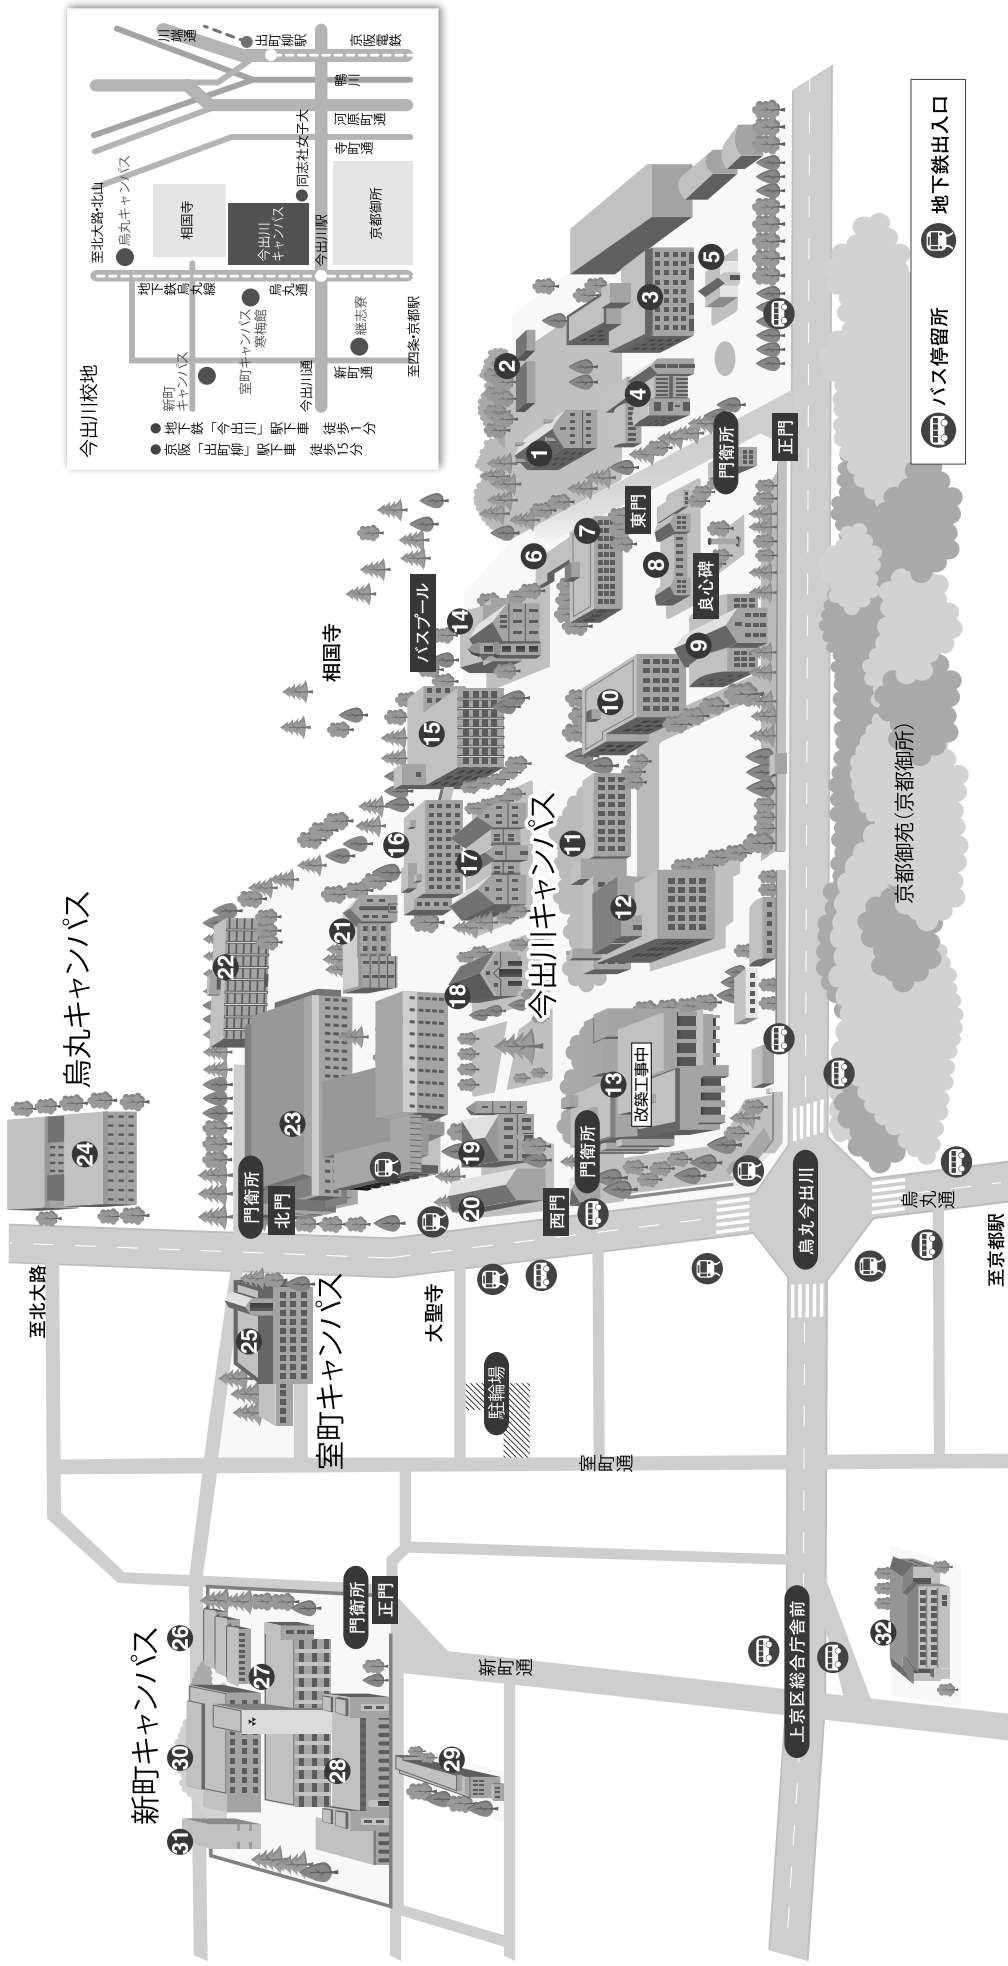

# 新町・烏丸・今出川キャンパス MAP

- 今出川キャンパス**
- ①アーモストハウス (登録有形文化財)
  - ②ゲストハウス
  - ③光塩館 / 法学部・法学研究科事務室
  - ④啓明館 (登録有形文化財)
  - ⑤新島遺品庫
  - ⑥侍辰館
  - ⑦神学館 / 神学部・神学研究科事務室
  - ⑧致遠館
  - ⑨有終館 (重要文化財)
  - ⑩弘風館 / 情報教室、国際教養教育院事務室、入学センター
  - ⑪明德館 / 食堂、コンビニ、学生ラウンジ
- 新町キャンパス**
- ⑫徳照館 / 文学部・文学研究科事務室
  - ⑬図書館 / 新図書館建設工事中  
新館工事が及び地下下一階に機能を移し運用しております
  - ⑭クラーク記念館 (重要文化財) / キリスト教文化センター
  - ⑮至聖館 / 商学部・商学研究科事務室
  - ⑯扶桑館 / 国際センター、国際交流ラウンジ
  - ⑰ハリス理化学館 (重要文化財) / 同志社ギャラリー
  - ⑱同志社礼拝堂 (チャペル) (重要文化財)
  - ⑲彰茶館 (重要文化財)
  - ⑳真義館
  - ㉑寧静館 / 図書館
- 烏丸キャンパス**
- ㉒博覧館
  - ㉓良心館 / 情報教室、今出川キャンパス教務センター、経済学部・経済学研究科事務室、講師控室、学生ラウンジ、食堂、コンビニ、書籍・購買店舗、旅行カウンター、カフェ、ラーニング・コモンズ、ITサポートオフィス
  - 烏丸キャンパス**
  - ㉔志高館 / 情報教室、グローバル地域文化学部事務室、グローバル・スタディーズ研究科事務室、芸術情報事務室、国際教育インスティテュート事務室、講師控室、学生ラウンジ、コンビニ
  - 至町キャンパス**
  - ㉕寒梅館 / 学生支援センター、カウンセリングセンター、保健センター、キャリアセンター、司法研究科事務室、ビジネス研究科事務室、ハーディーホール、クロバーホール
- 今出川キャンパス**
- ㉖博覧館 / アカデミックプラザ
  - ㉗眞貫館 / 講師控室、学生ラウンジ
  - ㉘臨光館 / 情報教室、社会学部・社会学研究科事務室、政策学部・総合政策研究科事務室、新町カフェテリア
  - ㉙涿水館
  - ㉚学生会館 (本館) / クラブ・サークル部室、練習場、会議室、シャワー室、新町ジョブズ、学生ラウンジ
  - ㉛新町別館 / クラブ・サークル部室、練習場
  - その他**
  - ㉜継志寮 / 多目的ルーム・体育施設